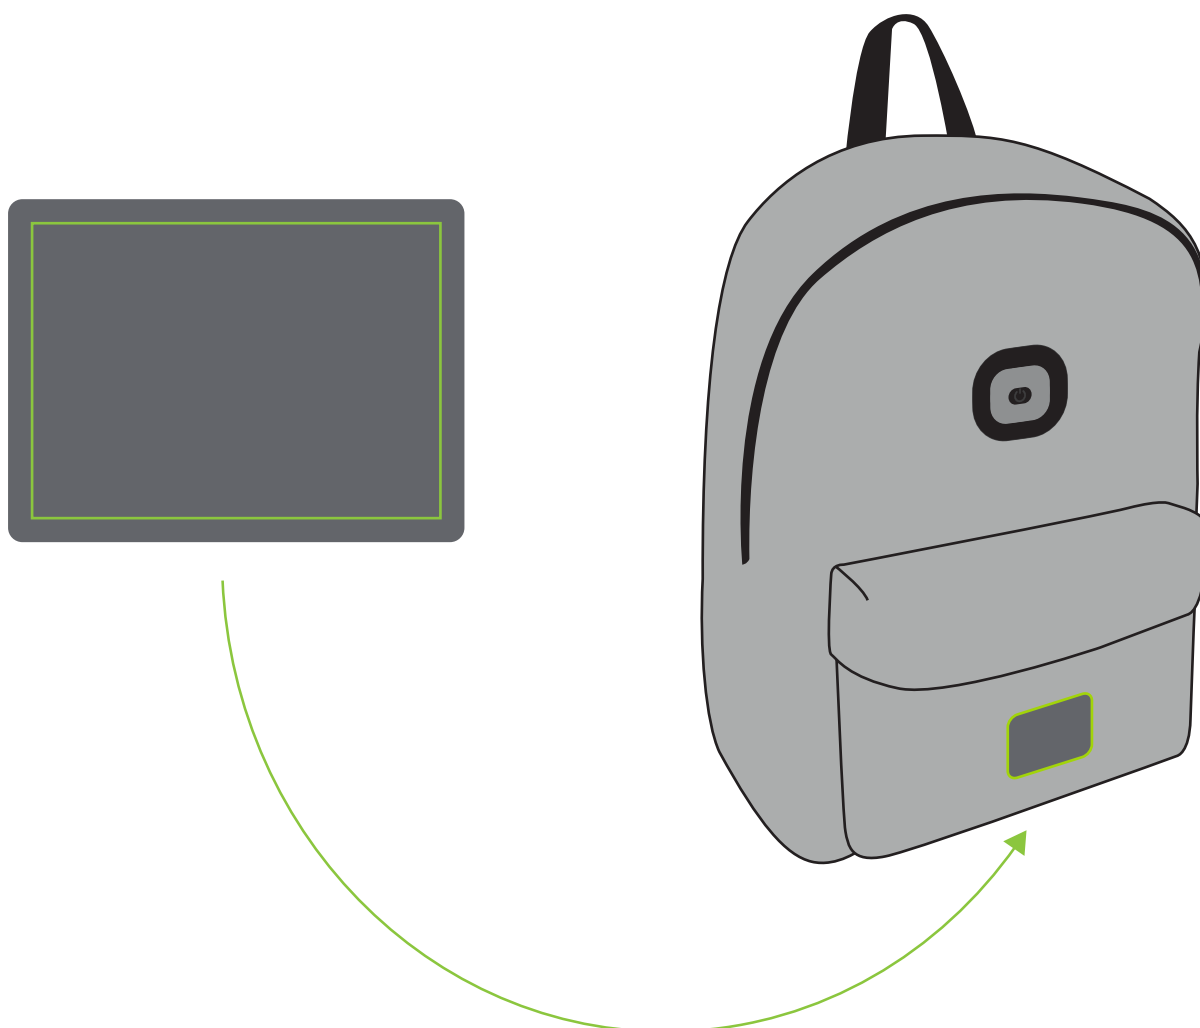

Ⓣ Textil-Bestückung / textile

□ Maximale Größe / max. size:

54 x 39 mm

Größe der Veredelung / branding size:

bitte in mm angeben / specify please in mm

Logofarben / logo colors:

bitte angeben / specify please

Maßstab / scale: 1:1

HINWEIS / NOTICE:

Bitte beachten Sie, dass eine exakte Darstellung der Farben aus technischen Gründen leider nicht möglich ist. · Diese Abbildung dient zur Druckfreigabe. Bitte überprüfen Sie alle Angaben sehr sorgfältig (z.B.: Produkt, Logodarstellung, Farbangaben, Rechtschreibung). / Please notice, for technical reasons the display of colors can deviate. · This illustration will be used for the production process. Carefully check all given information such as the display of the logo, product, colors and spelling.