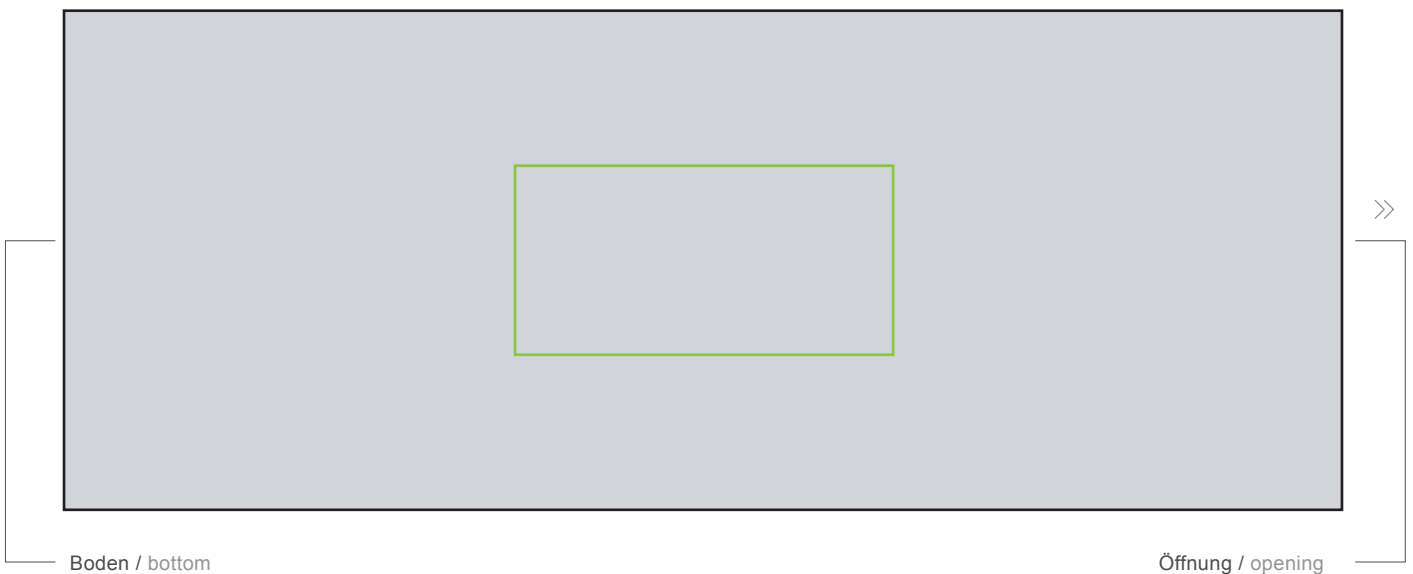

-  Tampondruck / pad printing
 Maximale Druckgröße / max. printing area: 50 x 25 mm

-  Lasergravur / laser engraving
 Maximale Gravurgröße / max. engraving size: 50 x 25 mm

Größerer Druck- / Gravurbereich gegen Aufpreis möglich.
Larger print / engraving area possible for an additional charge.

Art der Veredelung / branding: bitte angeben / specify please
Größe der Veredelung / branding size: bitte in mm angeben / specify please in mm
Druckfarben (bei Tampondruck) / printing colors: bitte in Pantone angeben / specify please in pantone

Vorderseite / front

Maßstab / scale: 1:1

HINWEIS / NOTICE:

Bitte beachten Sie, dass eine exakte Darstellung der Farben aus technischen Gründen leider nicht möglich ist. · Diese Abbildung dient zur Druckfreigabe. Bitte überprüfen Sie alle Angaben sehr sorgfältig (z.B.: Produkt, Logodarstellung, Farbangaben, Rechtschreibung). / Please notice, for technical reasons the display of colors can deviate. · This illustration will be used for the production process. Carefully check all given information such as the display of the logo, product, colors and spelling.