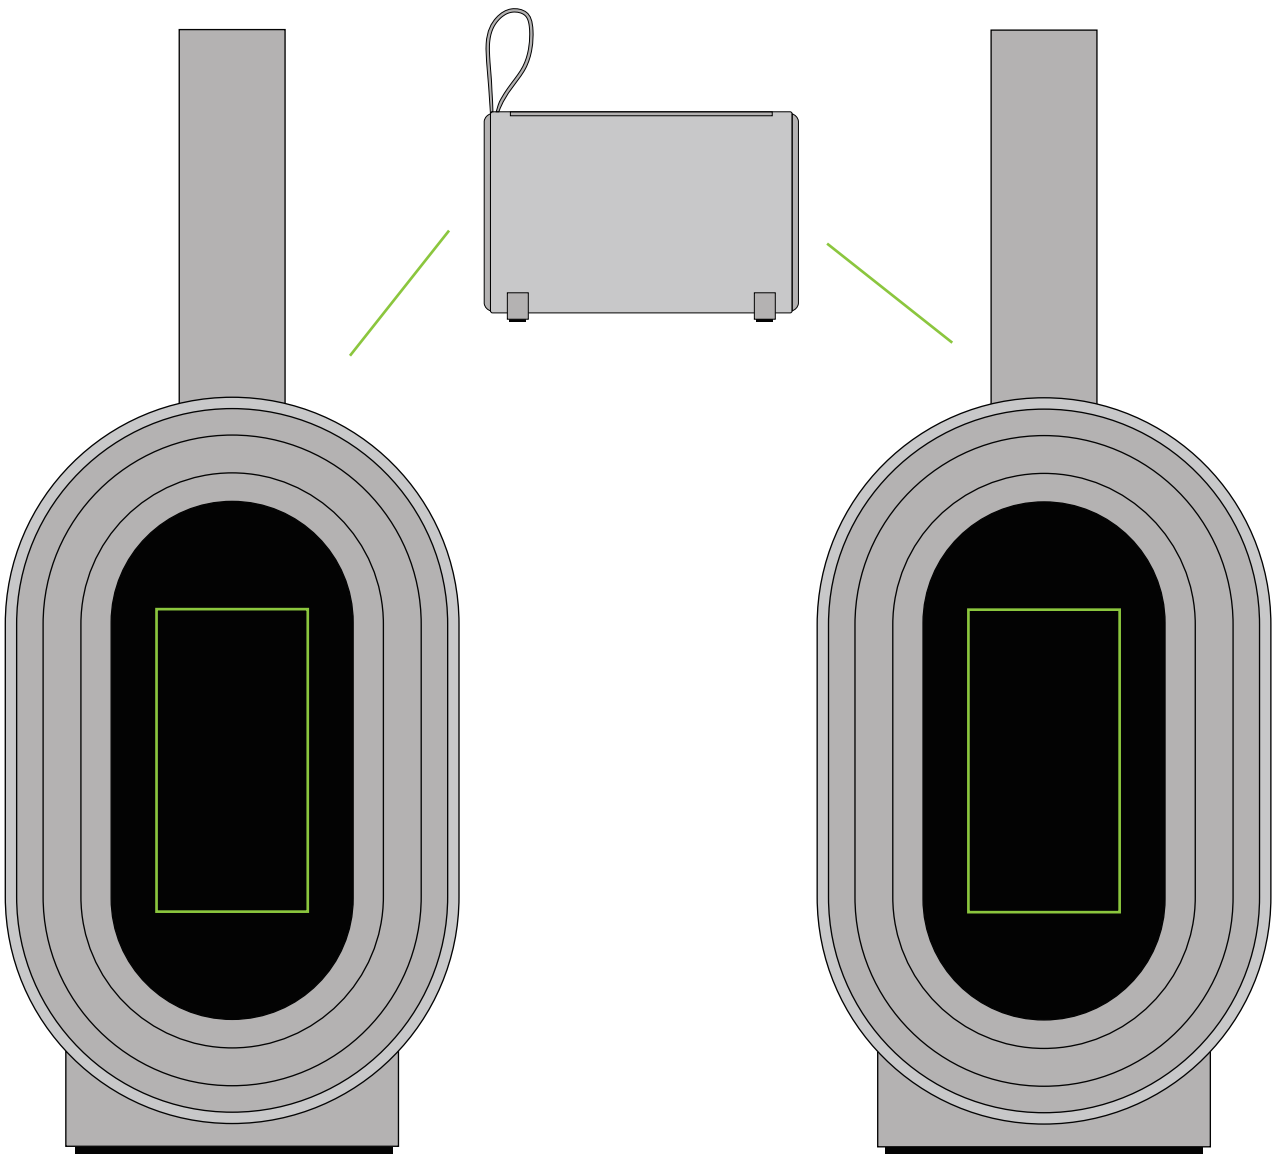

# Prestige S

 Tampondruck / pad printing  
 Maximale Druckgröße / max. printing area: 40 x 20 mm

 Lasergravur / laser engraving  
 Maximale Gravurgröße / max. engraving size: 40 x 20 mm

Art der Veredelung / branding: bitte angeben / specify please  
Größe der Veredelung / branding size: bitte in mm angeben / specify please in mm  
Druckfarben (bei Tampondruck) / printing colors: bitte in Pantone angeben / specify please in pantone

Maßstab / scale: 1:1