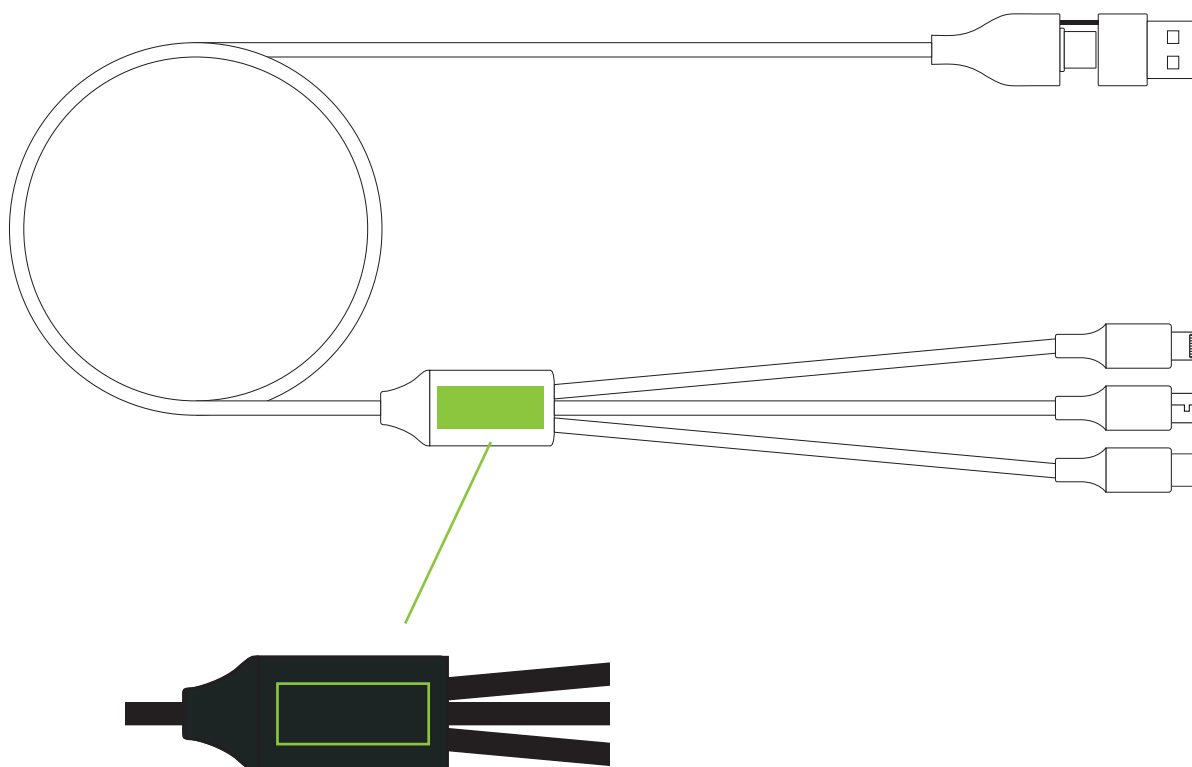

5 in 1 Multicharger

 Tampondruck / pad printing
 Maximale Druckgröße / max. printing area: 20 x 8 mm

 Lasergravur / laser engraving
 Maximale Gravurgröße / max. engraving size: 20 x 8 mm

Gehäusefarbe / case color: bitte angeben / specify please
Art der Veredelung / branding: bitte angeben / specify please
Größe der Veredelung / branding size: bitte in mm angeben / specify please in mm
Druckfarben (bei Tampondruck) / printing colors: bitte in Pantone angeben / specify please in pantone

Maßstab / scale: 1:1

HINWEIS / NOTICE:

Bitte beachten Sie, dass eine exakte Darstellung der Farben aus technischen Gründen leider nicht möglich ist. · Diese Abbildung dient zur Druckfreigabe. Bitte überprüfen Sie alle Angaben sehr sorgfältig (z.B.: Produkt, Logodarstellung, Farbangaben, Rechtschreibung). / Please notice, for technical reasons the display of colors can deviate. · This illustration will be used for the production process. Carefully check all given information such as the display of the logo, product, colors and spelling.