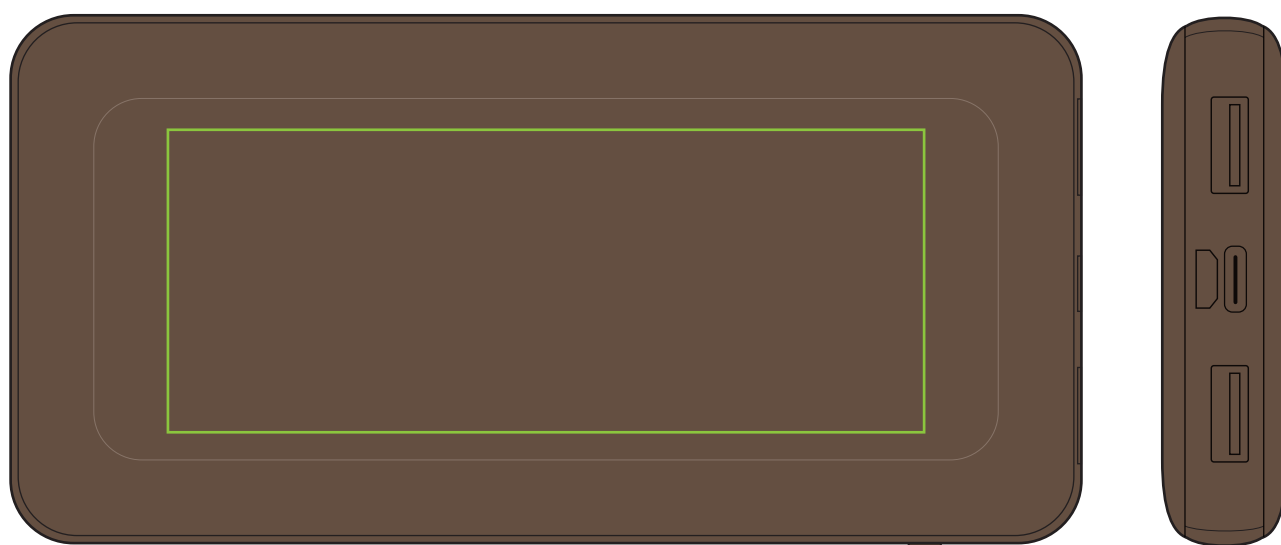

Digitaldruck (4C) / digital printing

Maximale Druckgröße / max. printing area:

100 × 40 mm

Größe der Veredelung / branding size:

bitte in mm angeben / specify please in mm

Größe / size: 141,5 × 70 × 17 mm

Maßstab / scale: 1:1

## HINWEIS / NOTICE:

Bitte beachten Sie, dass eine exakte Darstellung der Farben aus technischen Gründen leider nicht möglich ist. · Diese Abbildung dient zur Druckfreigabe. Bitte überprüfen Sie alle Angaben sehr sorgfältig (z.B.: Produkt, Logodarstellung, Farbangaben, Rechtschreibung). / Please notice, for technical reasons the display of colors can deviate. · This illustration will be used for the production process. Carefully check all given information such as the display of the logo, product, colors and spelling.