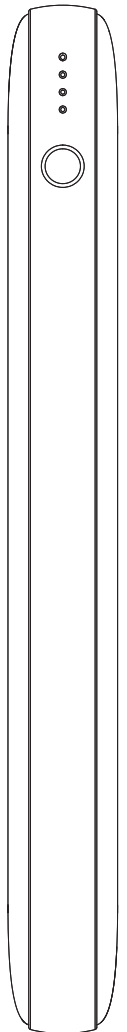

Powerbank Slim10

-  Digitaldruck 4C / digital printing
-  Maximale Druckgröße / max. printing area: 133 x 67 mm
-  Tampondruck / pad printing
-  Maximale Druckgröße / max. printing area: 70 x 35 mm

Größe der Veredelung / branding size: bitte in mm angeben / specify please in mm
Druckfarben (bei Tampondruck) / printing colors: bitte in Pantone angeben / specify please in pantone

Vorderseite / front

Rückseite / back

Größe / size: 136 x 70 x 14,5 mm

Maßstab / scale: 1:1

HINWEIS / NOTICE:

Bitte beachten Sie, dass eine exakte Darstellung der Farben aus technischen Gründen leider nicht möglich ist. · Diese Abbildung dient zur Druckfreigabe. Bitte überprüfen Sie alle Angaben sehr sorgfältig (z.B.: Produkt, Logodarstellung, Farbangaben, Rechtschreibung). / Please notice, for technical reasons the display of colors can deviate. · This illustration will be used for the production process. Carefully check all given information such as the display of the logo, product, colors and spelling.