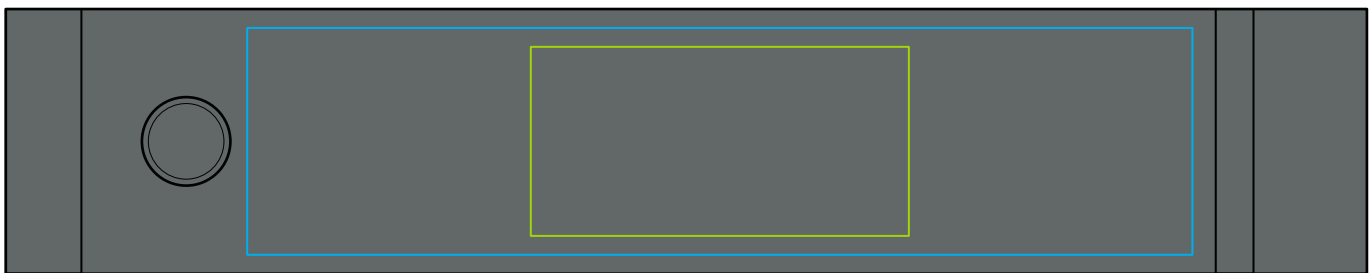

# Flexline LED

-  Tampondruck / pad printing
-  Maximale Druckgröße / max. printing area: 50 x 25 mm
-  Lasergravur / laser engraving
-  Maximale Gravurgröße / max. engraving size: 125 x 30 mm

Gehäusefarbe / case color: bitte angeben / specify please  
Art der Veredelung / branding: bitte angeben / specify please  
Größe der Veredelung / branding size: bitte in mm angeben / specify please in mm  
Druckfarben (bei Tampondruck) / printing colors: bitte in Pantone angeben / specify please in pantone

Maßstab / scale: 1:1