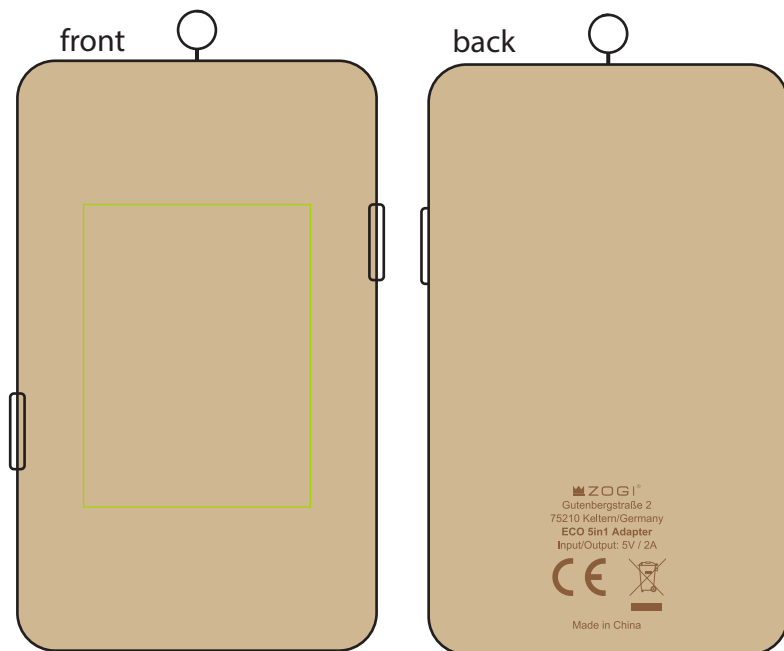

Eco 5in1 Adapter

 Tampondruck / pad printing
 Maximale Druckgröße / max. printing area: 30 x 40 mm

 Lasergravur / laser engraving
 Maximale Gravurgröße / max. engraving size: 30 x 40 mm

Art der Veredelung / branding: Lasergravur / laser engraving

Größe der Veredelung / branding size:

Druckfarben (bei Tampondruck) / printing colors:

Maßstab / scale: 1:1

HINWEIS / NOTICE:

Bitte beachten Sie, dass eine exakte Darstellung der Farben aus technischen Gründen leider nicht möglich ist. · Diese Abbildung dient zur Druckfreigabe. Bitte überprüfen Sie alle Angaben sehr sorgfältig (z.B.: Produkt, Logodarstellung, Farbangaben, Rechtschreibung). / Please notice, for technical reasons the display of colors can deviate. · This illustration will be used for the production process. Carefully check all given information such as the display of the logo, product, colors and spelling.