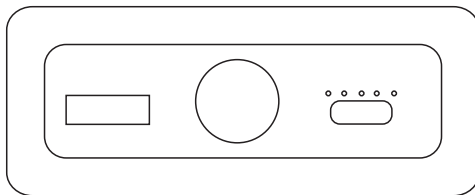

Tampondruck / pad printing

Maximale Druckgröße / max. printing area:

40 x 30 mm

Größe der Veredelung / branding size:

bitte in mm angeben / specify please in mm

Druckfarben (bei Tampondruck) / printing colors:

bitte in Pantone angeben / specify please in pantone

Vorderseite / front

Rückseite / back

Größe / size: 113 x 65 x 25 mm

Maßstab / scale: 1:1

HINWEIS / NOTICE:

Bitte beachten Sie, dass eine exakte Darstellung der Farben aus technischen Gründen leider nicht möglich ist. Diese Abbildung dient zur Druckfreigabe. Bitte über- prüfen Sie alle Angaben sehr sorgfältig (z.B.: Produkt, Logodarstellung, Farbangaben, Rechtschreibung).