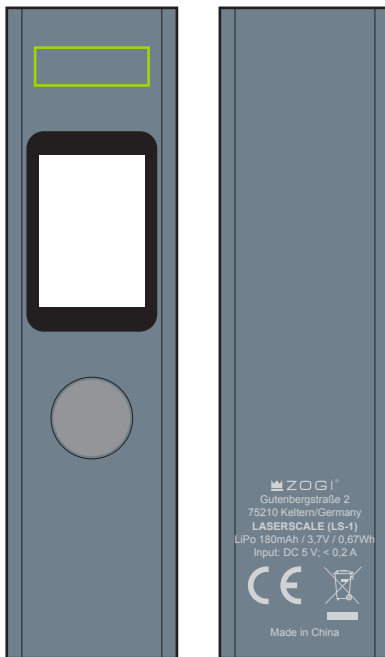

 Tampondruck / pad printing
 Maximale Druckgröße / max. printing area: 15 x 5 mm

 Lasergravur / laser engraving
 Maximale Gravurgröße / max. engraving size: 15 x 5 mm

Gehäusefarbe / case color: bitte angeben / specify please
Art der Veredelung / branding: bitte angeben / specify please
Größe der Veredelung / branding size: bitte in mm angeben / specify please in mm
Druckfarben (bei Tampondruck) / printing colors: bitte in Pantone angeben / specify please in pantone

Maßstab / scale: 1:1

HINWEIS / NOTICE:

Bitte beachten Sie, dass eine exakte Darstellung der Farben aus technischen Gründen leider nicht möglich ist. · Diese Abbildung dient zur Druckfreigabe. Bitte überprüfen Sie alle Angaben sehr sorgfältig (z.B.: Produkt, Logodarstellung, Farbangaben, Rechtschreibung). / Please notice, for technical reasons the display of colors can deviate. · This illustration will be used for the production process. Carefully check all given information such as the display of the logo, product, colors and spelling.