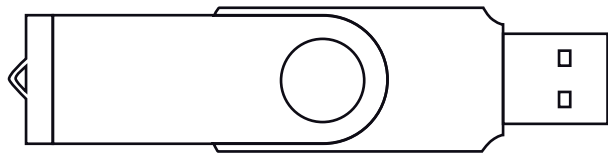

Lasergravur / laser engraving

Maximale Gravurgröße / max. engraving size: 27 x 12 mm

Vorderseite / front

Vorderseite aufgeklappt / front opened

Rückseite / back

Rückseite aufgeklappt / back opened